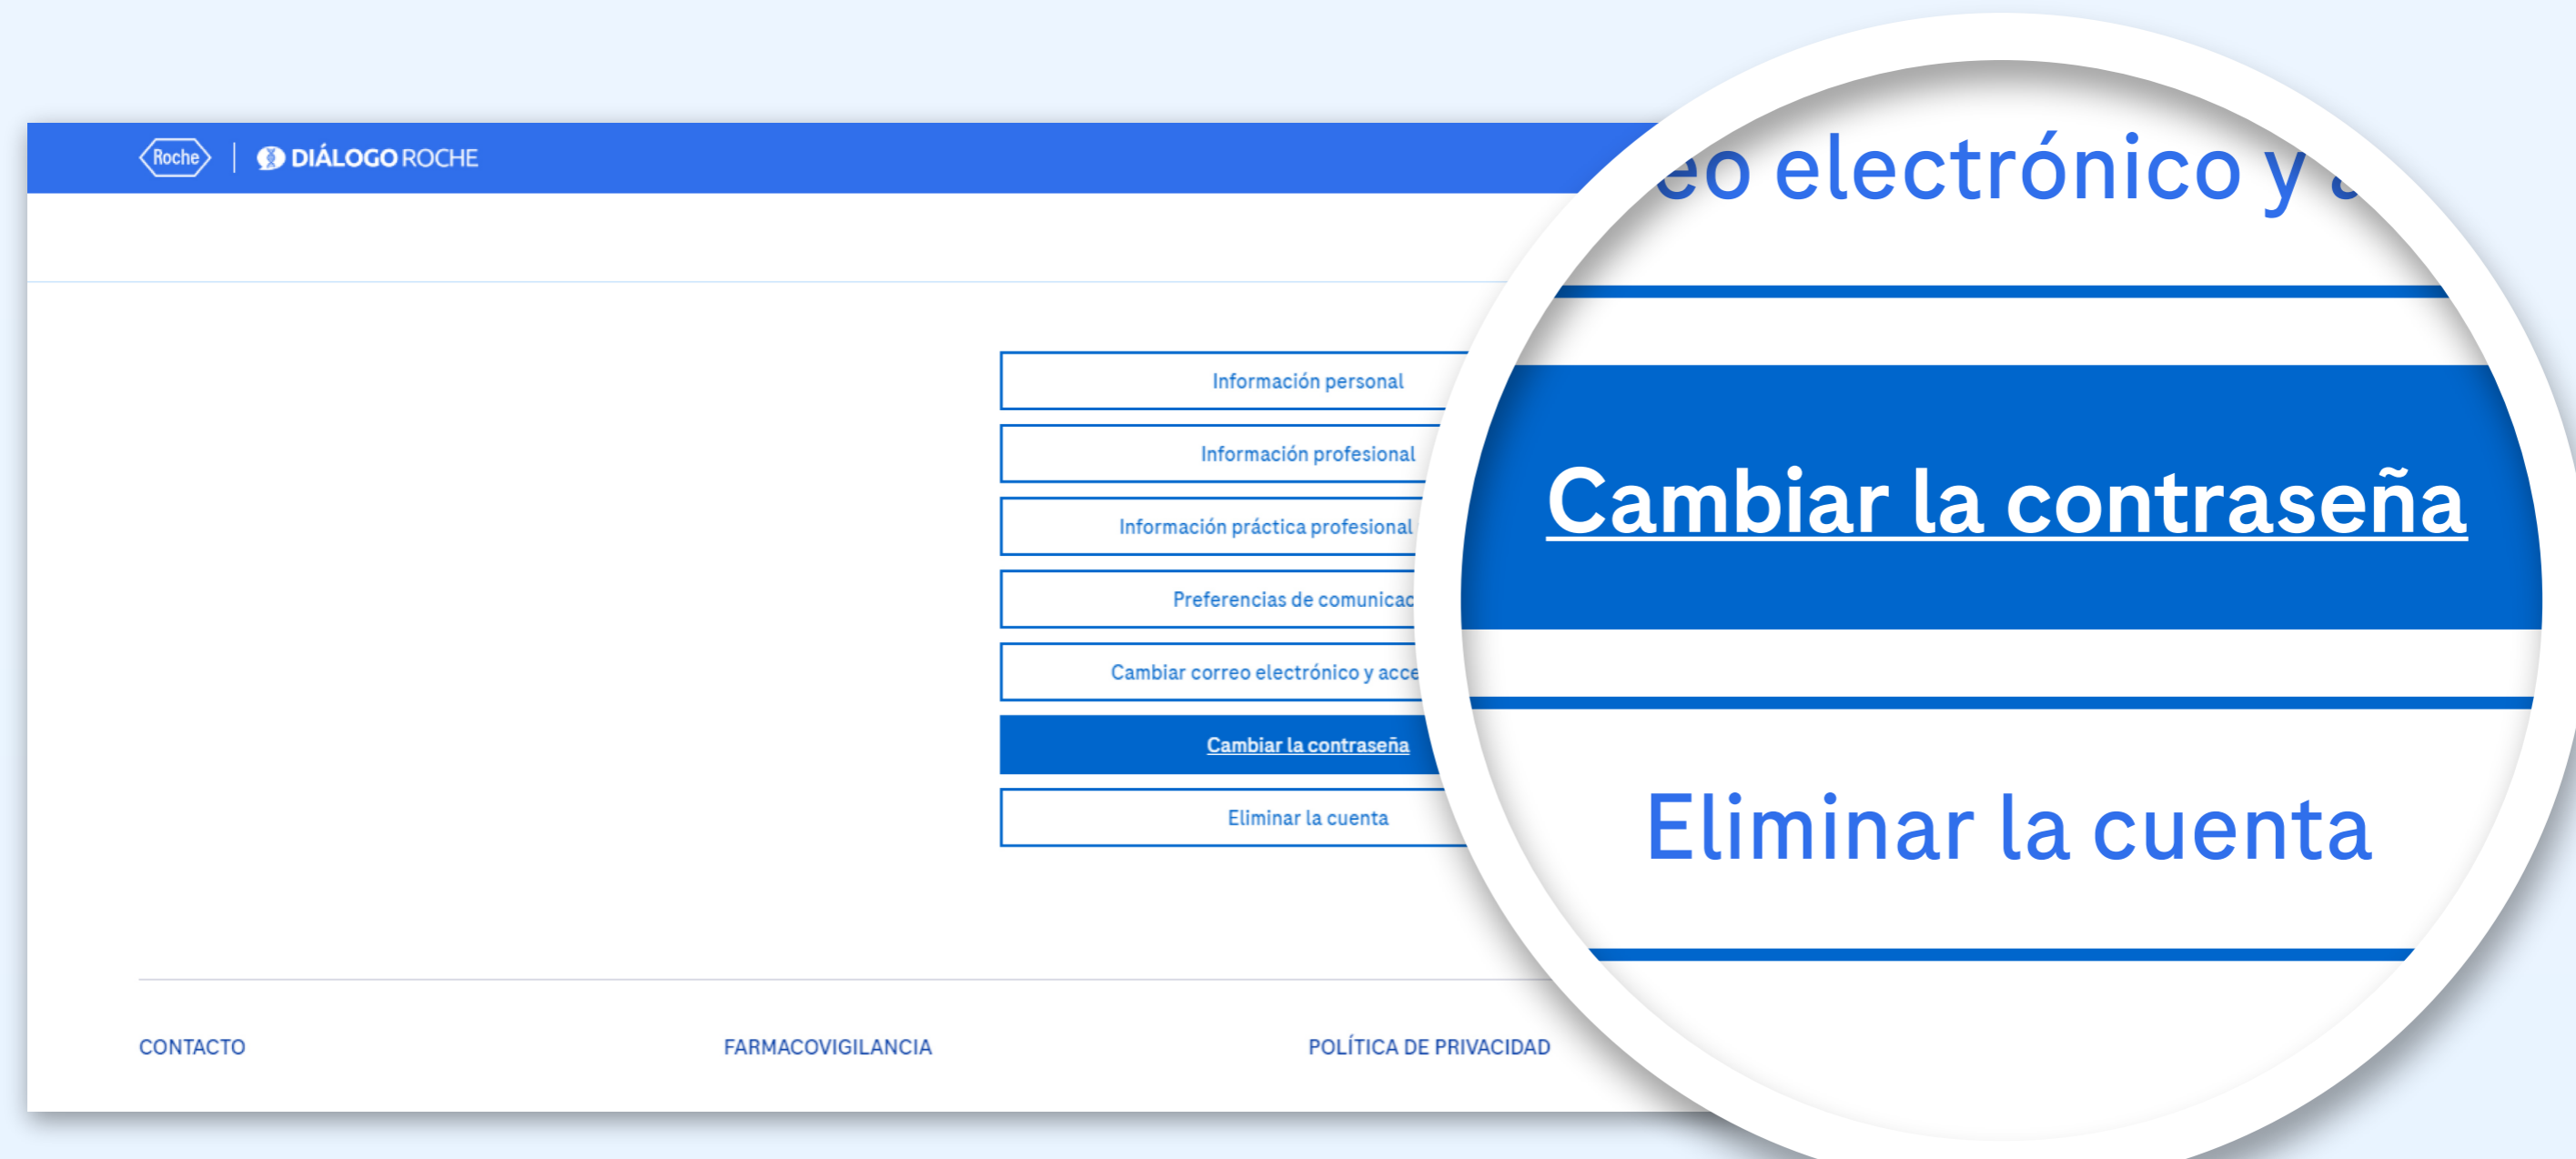

• PASO 4:

Completa los campos y haz clic en “Guardar”