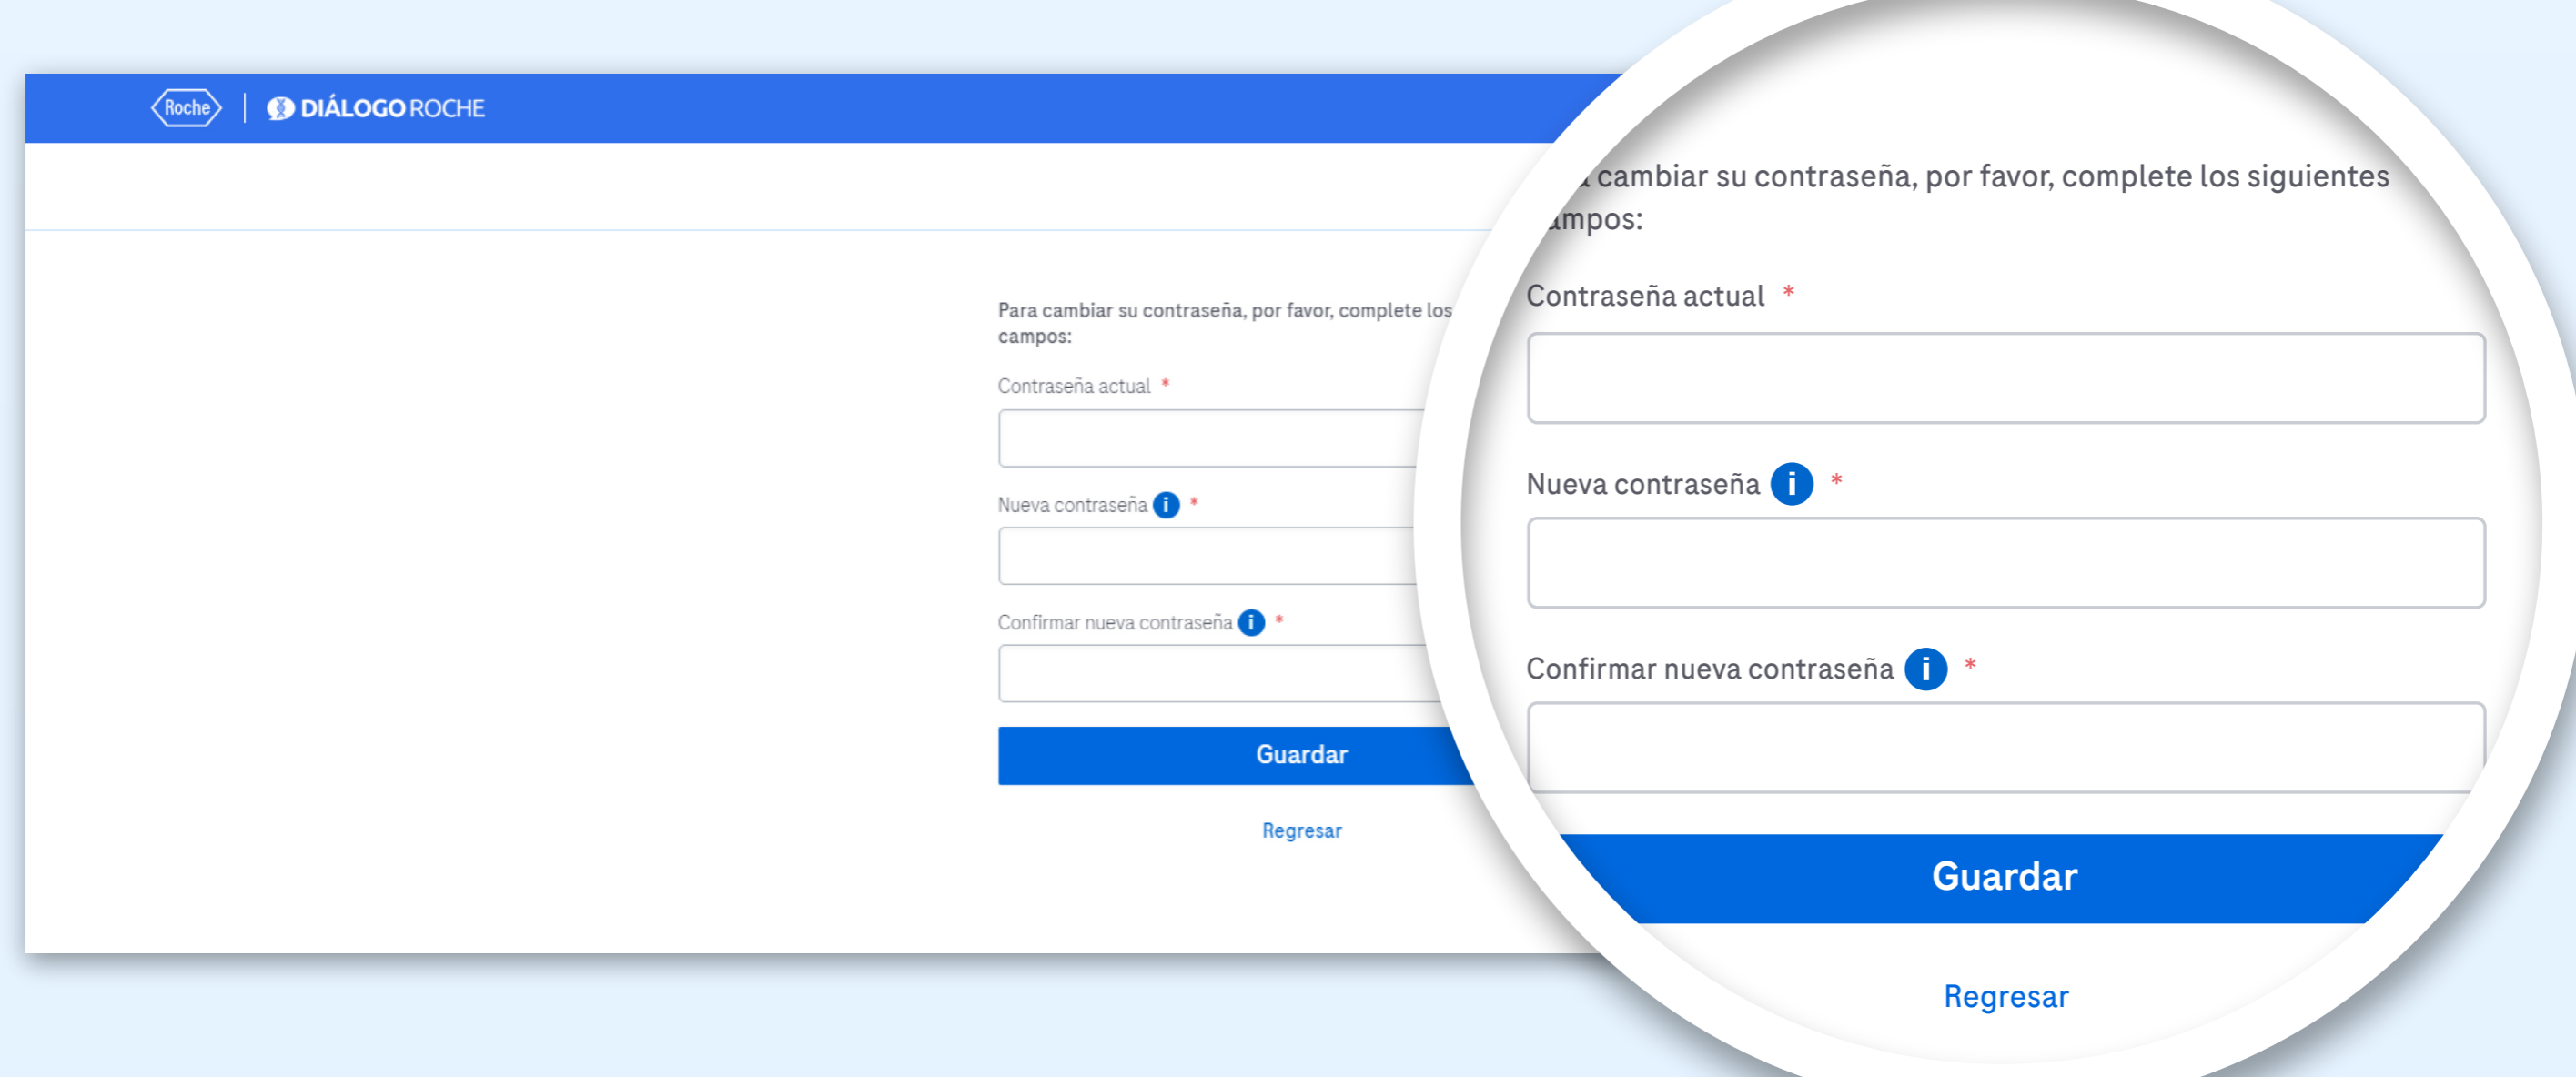

• PASO 5:

Finalmente, el sistema enviará un correo electrónico de confirmación de cambio de contraseña al e-mail proporcionado

Revisa tu casilla de *e-mail* (le pedimos que verifique en **SPAM** si no lo encuentra en su bandeja de entrada)